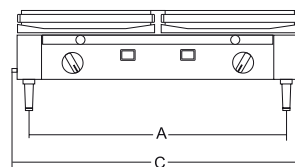

# PD POWER

piastre sandwich grills

- Piastra superiore autobilanciata.
  - Resistenze corazzate aderenti alle piastre per una ottimale conducibilità termica.
  - Termostato regolabile fino a 300 °C.
  - Ideali per grossi carichi di lavoro e uso continuo.
  - Protezione termica sulle 4 resistenze.
  - 2 timer di serie.
  - Piedini rialzati per facilitare la pulizia anche sotto la piastra.
  - Vaschetta capiente raccogli briciole.
  - Coperchio molle con maniglia facilmente estraibile.
  - Distanziali laterali di serie.
- *Self balancing upper plate.*
  - *Shock-proof coated heating elements, adherent to the plates for a perfect thermal conductivity.*
  - *Adjustable thermostat up to 300° C.*
  - *Heavy-duty machine.*
  - *Thermally protected heating elements.*
  - *Comes with 2 timers.*
  - *Higher legs to keep your counter under the unit clean.*
  - *Detachable front drip tray.*
  - *Removable hinges cover.*
  - *Comes with side spacers.*

PD POWER RR-RR TIMER

	watt	3ph	mm	mm	mm	mm	mm	mm	mm	kg	mm	kg
PD Power	4.500	3ph	500x255	475	275	545	435	300	660	33	560x540x300	35

PD POWER LR-LR TIMER

PD POWER LL-RR TIMER

Legenda modelli  
Models key