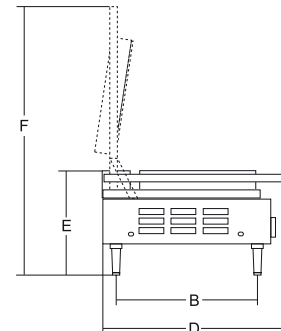

# PD POWER

piastre sandwich grills

- Piastra superiore autobilanciata.
  - Resistenze corazzate aderenti alle piastre per una ottimale conducibilità termica.
  - Termostato regolabile fino a 300 °C.
  - Ideali per grossi carichi di lavoro e uso continuo.
  - Protezione termica sulle 4 resistenze.
  - 2 timer di serie.
  - Piedini rialzati per facilitare la pulizia anche sotto la piastra.
  - Vaschetta capiente raccogli briciole.
  - Coperchio molle con maniglia facilmente estraibile.
  - Distanziali laterali di serie.
- *Self balancing upper plate.*
  - *Shock-proof coated heating elements, adherent to the plates for a perfect thermal conductivity.*
  - *Adjustable thermostat up to 300° C.*
  - *Heavy-duty machine.*
  - *Thermally protected heating elements.*
  - *Comes with 2 timers.*
  - *Higher legs to keep your counter under the unit clean.*
  - *Detachable front drip tray.*
  - *Removable hinges cover.*
  - *Comes with side spacers.*

PD POWER RR-RR TIMER

	watt	3ph	mm	mm	mm	mm	mm	mm	mm	kg	mm	kg
PD Power	4.500	3ph	500x255	475	275	545	435	300	660	33	560x540x300	35

PD POWER LR-LR TIMER

PD POWER LL-RR TIMER

Legenda modelli  
Models key