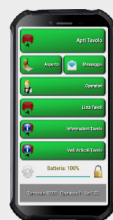

PRATICO ED AFFIDABILE

L'ampio e luminoso display multi touch in dotazione è ideale per configurare schermate di vendita funzionali. Il corpo macchina stabile e robusto riduce le oscillazioni durante la digitazione. Grazie ai connettori di dimensione standard, i collegamenti con le periferiche sono solidi ed affidabili. La porta usb aggiuntiva ad accesso laterale agevola le operazioni di installazione, aggiornamento e gestione dei backup.

Porta USB aggiuntiva ad accesso laterale

Ampio touch screen da 15"

CARATTERISTICHE

- Schermo 15" rapporto 4:3 multi touch a retroproiezione capacitiva esente da usura
- Raffreddamento passivo e memoria a stato solido
- CPU Quad Core
- RAM 2 GB
- Memoria interna 16 GB
- Casse acutiche integrate
- Sistema Operativo Android

CONNETTIVITÀ

- 5 x USB (di cui una laterale)
- 1 x Micro USB OTG
- 1 x Ethernet
- 1 x HDMI, 1 x Audio Out
- Wi-Fi 802.11 b/g/n
- Bluetooth

DIMENSIONI

- 345 (L) x 180 (P) x 345 (H) mm

LA SOLUZIONE ANDROID PER LA RISTORAZIONE

Ideale per Ristoranti, Pizzerie, Bar Tabacchi, Take Away, Pub e Birrerie, Gelaterie, Street Food, Catene di Ristoranti...

Stampante telematica PR2

Palmare professionale (o smartphone) per presa comande

Stampante non fiscale per centri di produzione e preconti