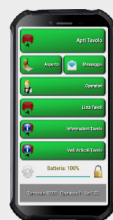

Display lato cliente 2 righe x 20 caratteri (opzionale)

Ampio touch screen da 15"

CARATTERISTICHE

- Schermo 15" rapporto 4:3 multi touch a retroproiezione capacitiva esente da usura
- Raffreddamento passivo e memoria a stato solido
- CPU Quad Core
- RAM 2 GB
- Memoria interna 16 GB
- Sistema Operativo Android

CONNETTIVITÀ

- 6 x USB (di cui una laterale ad accesso rapido)
- 1 x Micro USB OTG
- 1 x Ethernet
- 1 x HDMI
- Wi-Fi 802.11 b/g/n
- Bluetooth

DIMENSIONI

- 350 (L) x 270 (P) x 300 (H) mm

LA SOLUZIONE ANDROID PER LA RISTORAZIONE

Ideale per Ristoranti, Pizzerie, Bar Tabacchi, Take Away, Pub e Birrerie, Gelaterie, Street Food, Catene di Ristoranti...

Stampante telematica
PR2

Palmare
professionale
(o smartphone)
per presa
comande

Stampante
non fiscale
per centri
di produzione
e preconti